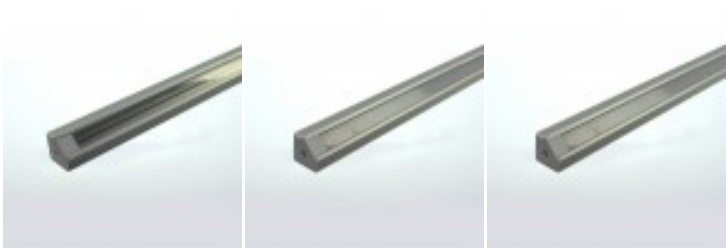

Product attributes: