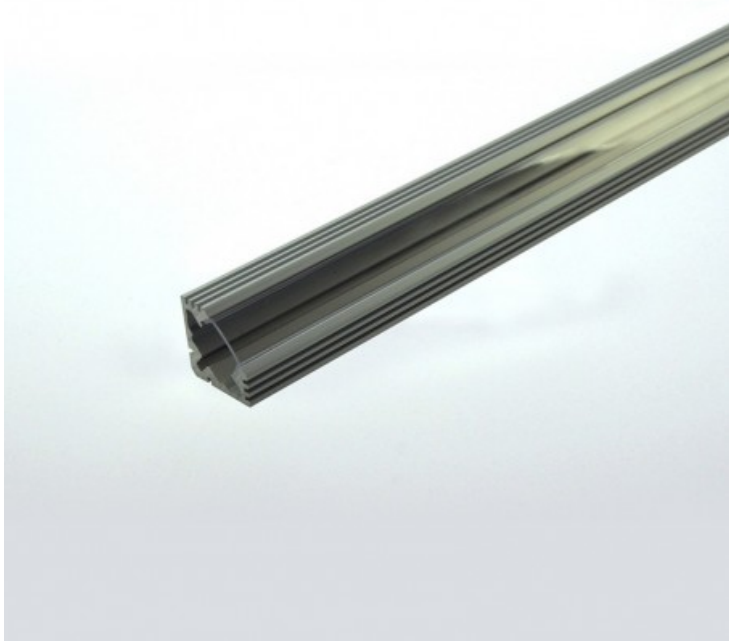

# LED150ALU1919

## Product features:

Serie: Aluminiumprofil  
1919

Artikelnummer:  
LED150ALU1919

EAN-Code:  
4260287562271

Material:  
Aluminiumgehäuse,  
Plastikabdeckungen

Farbe : silber

Anschluss: Lochung für  
Verbindungskabel z.B.

LEDKAN15STV,  
LED70STV8/2

Abmessungen: 1500 x  
19 x 19 mm

Gewicht: 498 g

Zubehör: 1x opale  
Abdeckung, 4x

Halteclip, 2x Endkappe

Anwendungsgebiete:  
geeignet für alle 6-10  
mm Lichtbänder

Ursprungsland: China