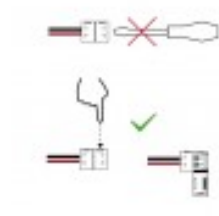

Product gallery: