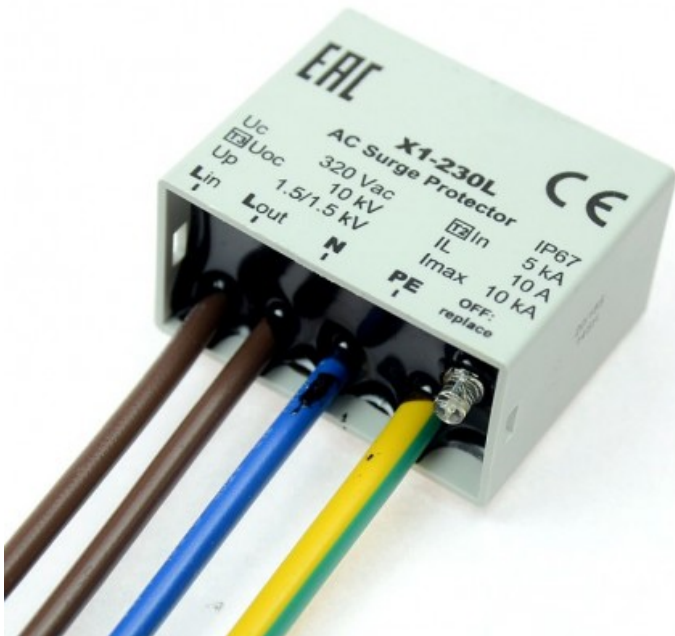

LEDÜS-MLPX1

Product description:

Product features:

Serie:
 Überspannungsschutz
 Typ2/3
 Artikelnummer: LEDÜS-MLPX1
 Schutzklasse: I
 Eingangsspannung:
 230-277V
 Anschluss: 2xL, 1x N,
 1x PE 9,5cm Kabel
 Abmessungen: 37 x 30
 x 20mm
 Gewicht: 45 g
 Schutzart: IP67

Product gallery:

Product attributes: